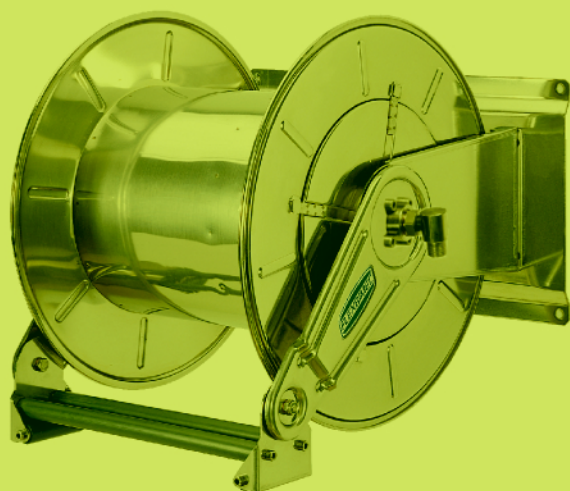

Serie gigante - Big series

Mod. 9086

Avvolgitubo in acciaio verniciato **serie gigante a doppia molla**, adatto per impieghi a distanze fino a 60 mt.

L'arrotolatore viene fornito di serie senza tubo e può essere utilizzato per il riavvolgimento di tubi per olio, antigelo, grasso, aria e acqua a bassa ed alta pressione.

Per la scelta delle tubazioni vedere la tabella a fine pagina.

*Hose-reels **twin springs big series**, designed for applications requiring length hoses till 60 mt.*

Reels are standard supplied without hose and it's compatible with oil, antifreeze, grease, air and water at low and high pressure.

For the hose selection see the table at end of page.

Mod. 9086

Mod. 9586

Mod. 9586

Avvolgitubo in acciaio inox AISI 304 **serie gigante a doppia molla**, adatto per impieghi a distanze fino a 60 mt.

L'arrotolatore viene fornito di serie senza tubo e può essere utilizzato per il riavvolgimento di tubi per olio, antigelo, grasso, aria e acqua a bassa ed alta pressione. Per la scelta delle tubazioni vedere la tabella a fine pagina.

*Hose-reels made of AISI 304 stainless steel **twin springs big series**, designed for applications requiring length hoses till 60 mt.*

Reels are standard supplied without hose and it's compatible with oil, antifreeze, grease, air and water at low and high pressure. For the hose selection see the table at end of page.