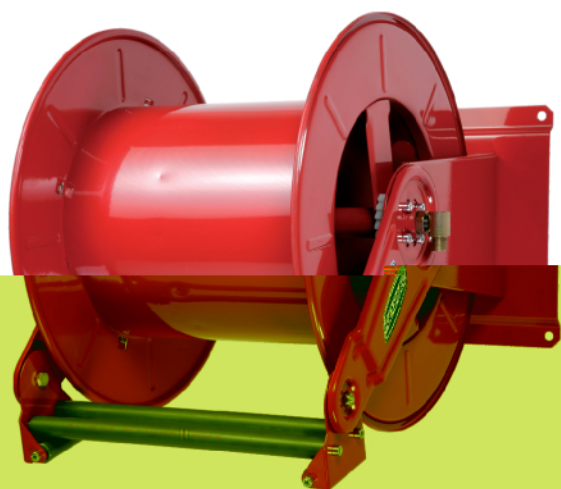

Serie gigante - Big series

Mod. 9086

Avvolgitubo in acciaio verniciato **serie gigante a doppia molla**, adatto per impieghi a distanze fino a 60 mt.

L'arrotolatore viene fornito di serie senza tubo e può essere utilizzato per il riavvolgimento di tubi per olio, antigelo, grasso, aria e acqua a bassa ed alta pressione.

Per la scelta delle tubazioni vedere la tabella a fine pagina.

*Hose-reels **twin springs big series**, designed for applications requiring length hoses till 60 mt.*

Reels are standard supplied without hose and it's compatible with oil, antifreeze, grease, air and water at low and high pressure.

For the hose selection see the table at end of page.

Mod. 9086

Mod. 9586

Mod. 9586

Avvolgitubo in acciaio inox AISI 304 **serie gigante a doppia molla**, adatto per impieghi a distanze fino a 60 mt.

L'arrotolatore viene fornito di serie senza tubo e può essere utilizzato per il riavvolgimento di tubi per olio, antigelo, grasso, aria e acqua a bassa ed alta pressione. Per la scelta delle tubazioni vedere la tabella a fine pagina.

*Hose-reels made of AISI 304 stainless steel **twin springs big series**, designed for applications requiring length hoses till 60 mt.*

Reels are standard supplied without hose and it's compatible with oil, antifreeze, grease, air and water at low and high pressure. For the hose selection see the table at end of page.